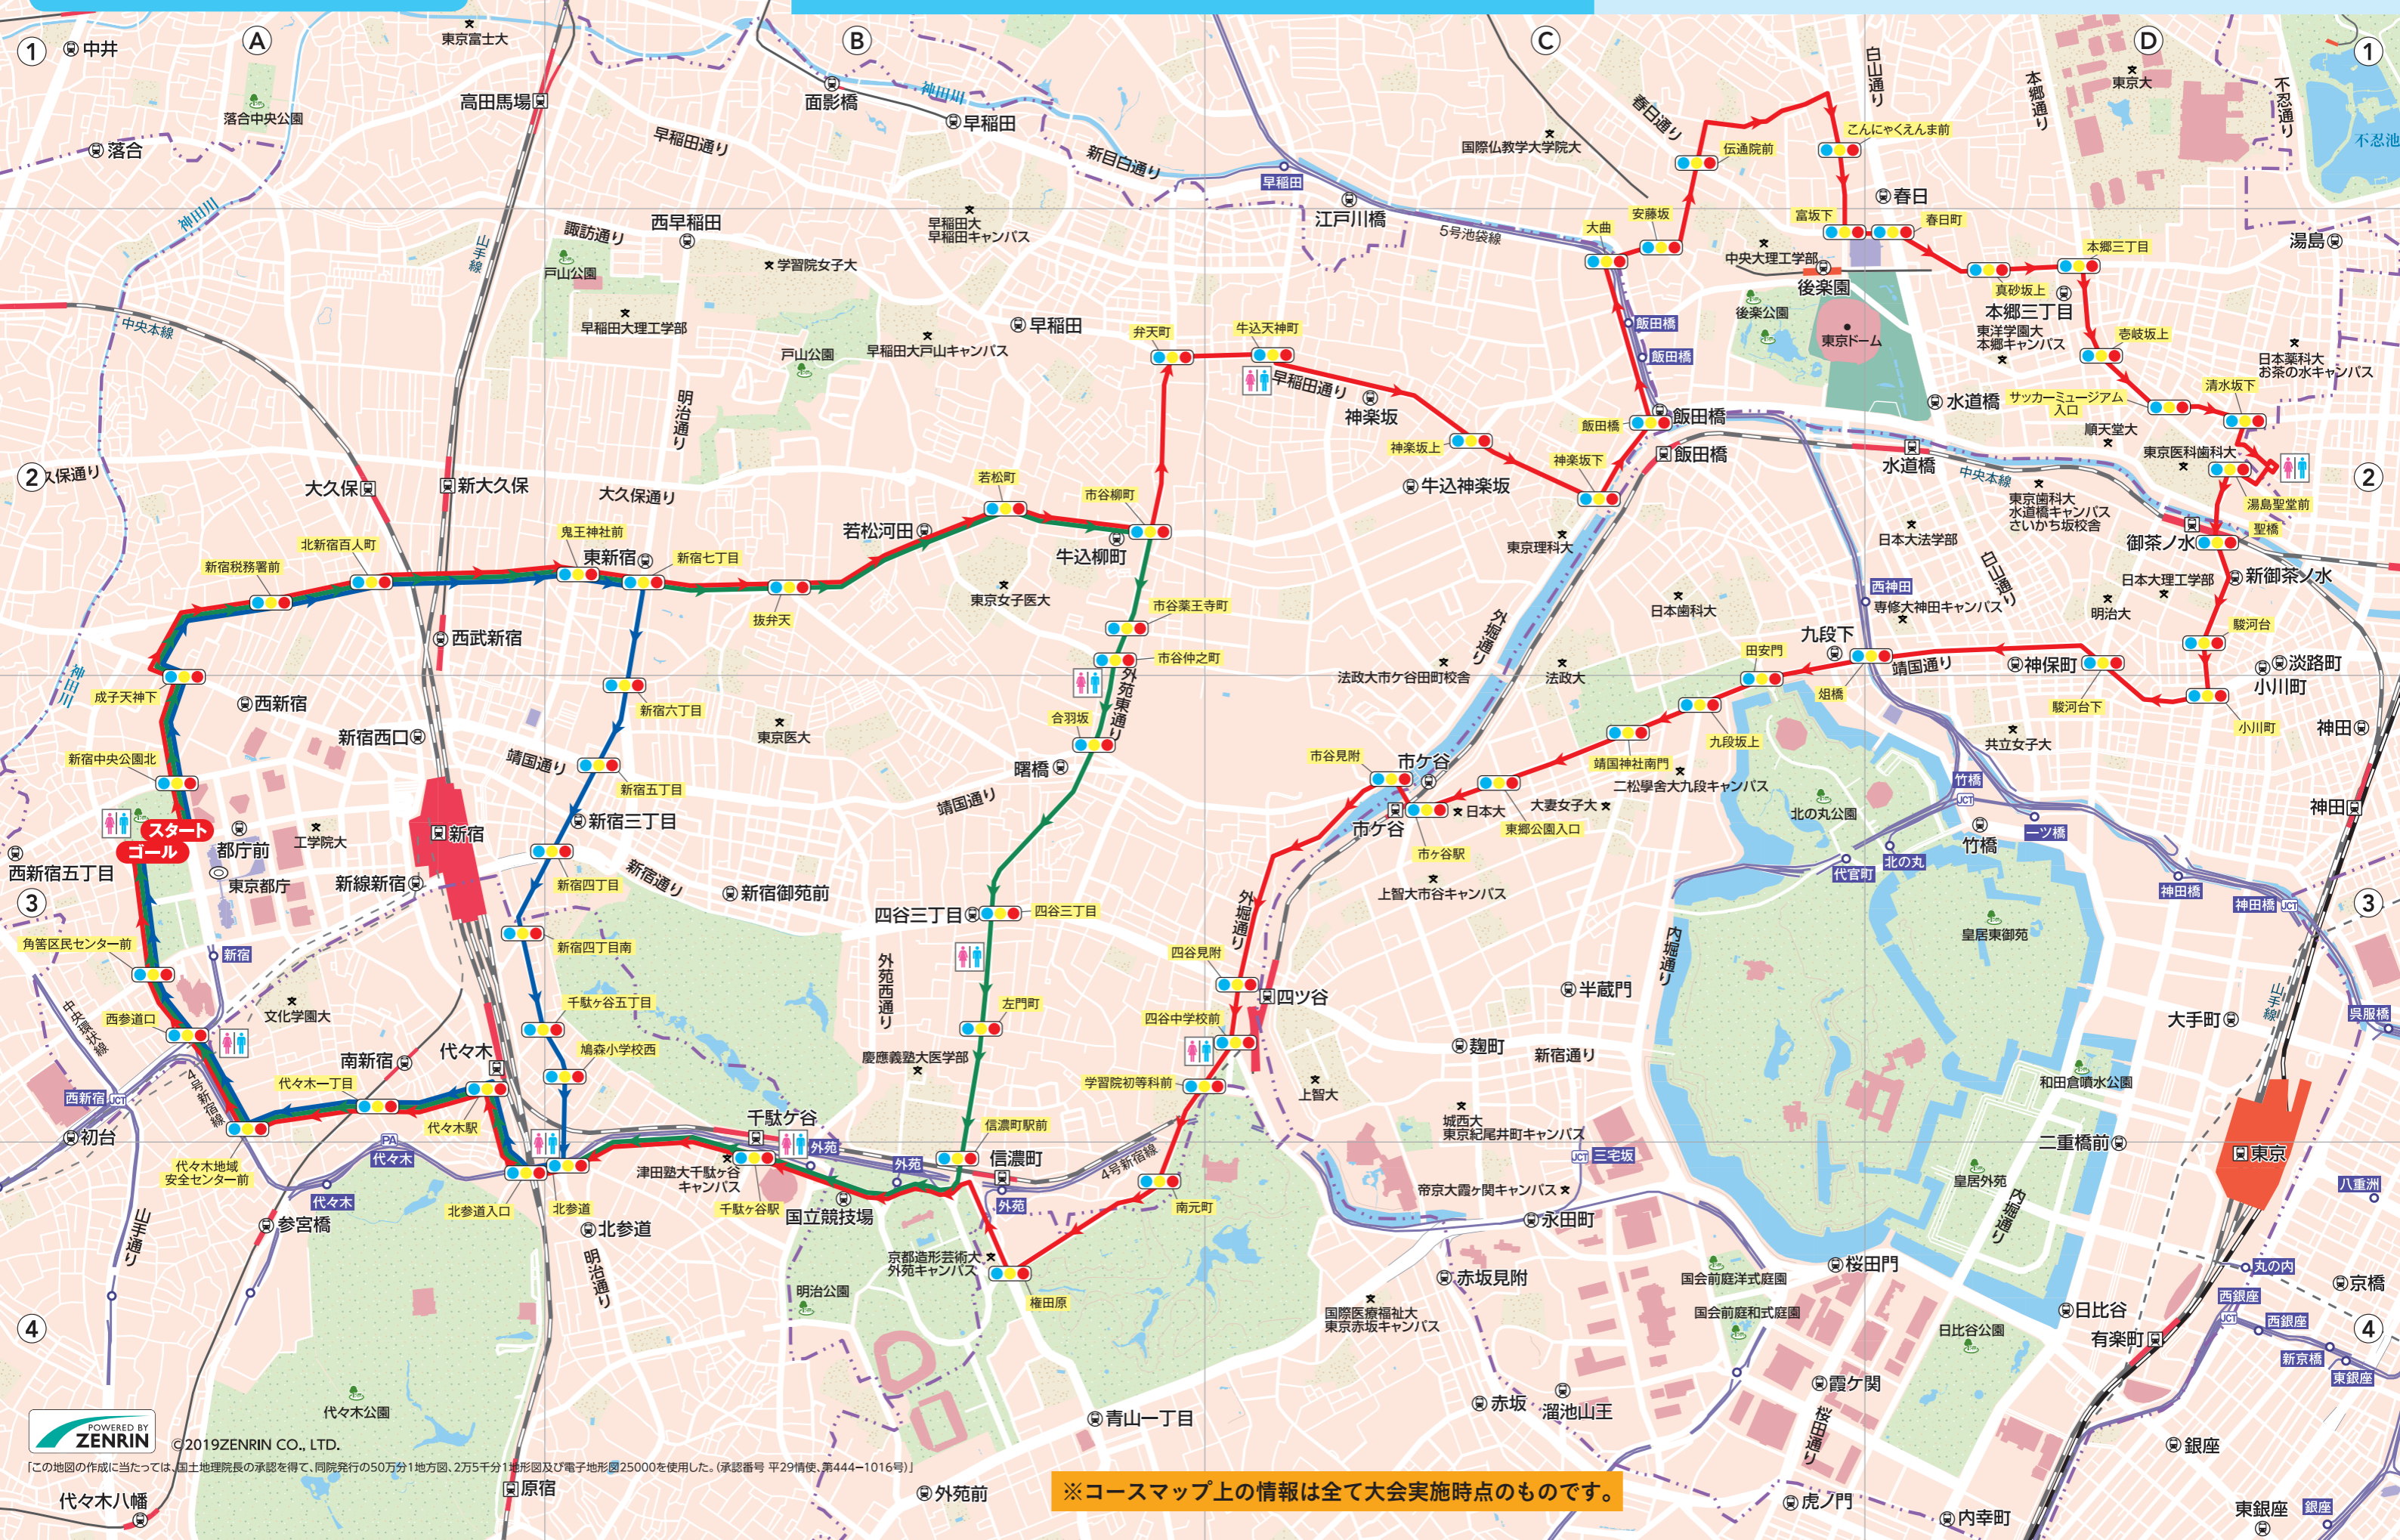

スタート
ゴール

新宿中央公園

- Aコース 22km
- Bコース 12km
- Cコース 8km

さあ、東京を歩こう

TOKYOウォーク2019

第1回
大会

6/8 [土]

江戸を偲ばせるゆかりの地と
新国立競技場を巡るコース

新宿・文京エリア

ウォーキングコースマップ

POWERED BY ZENRIN
 ©2019ZENRIN CO., LTD.
 この地図の作成に当たっては、国土地理院長の承認を得て、同院発行の50万分1地方図、2万5千分1地形図及び電子地形図25000を使用した。(承認番号 平29情使_第444-1016号)

※コースマップ上の情報は全て大会実施時点のものです。